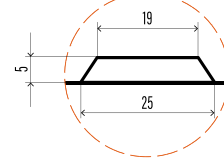

Ref. 662-3

30 x 30 x 4 cm

40x40

Panot 8 ratlles direccional

Ref. 457-4

40 x 40 x 4 cm

Panot 64 tacs

Ref. 679-4