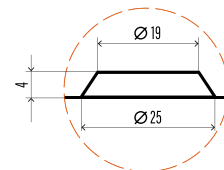

Panot 64 tacs

Ref. 679-4

40 x 40 x 4 cm