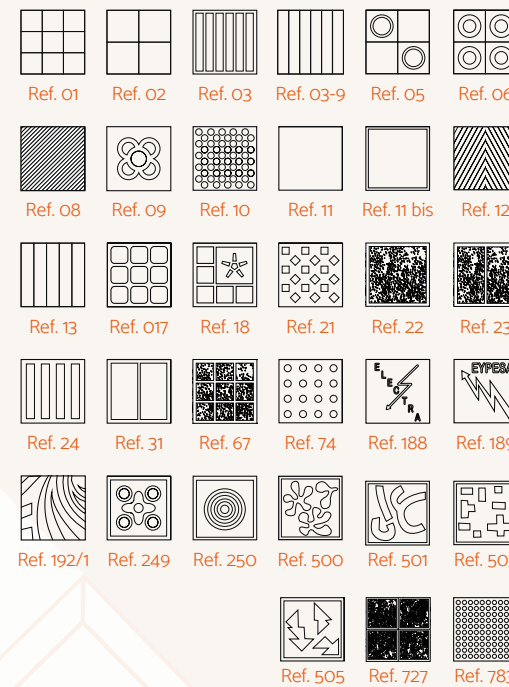

Tots els models que apareixen en aquest catàleg es poden fabricar en diferents colors. Els més habituals són el Gris, Negre o Vermell.

Per a qualsevol altre model o color, no dubti en consultar-nos.

Fabriquem els mateixos models que en 20x20x4 amb idèntica textura, aconseguint un acabat uniforme a tota la vorera.

 Zona amb panots de trànsit

Panot de reposició

 19,7x19,7x4 cm

87 kg/m² 25 peces/m² 16 m²/palet

Compleix la norma UNE 1339:2004 

Tots els models que apareixen en aquest catàleg es poden fabricar en diferents colors. Els més habituals són el Gris, Negre i Vermell.

Es fabriquen els mateixos dibuixos i colors que en el format 20x20x4 cm.

Rigola gris,
Mercat de Sant Antoni,
Barcelona

Rigola

Peça per **delimitar l'asfalt i les voreres**. Ajuda a canalitzar l'aigua fins als embornals.