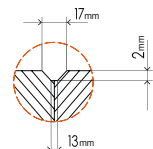

Panot buixardat petit

Ref. 461-4P
40 x 40 x 4 cm