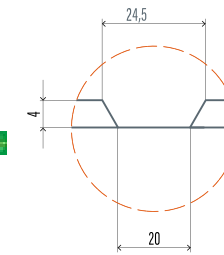

Per a qualsevol altre model o color, no dubti en consultar-nos.

20x20

Panot 4 ratlles direccional

Ref. 24

20 x 20 x 4 cm
20 x 20 x 7,5 cm

30x30

Panot 6 ratlles direccional

Ref. 105-3