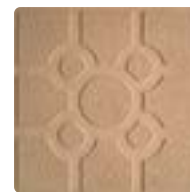

Panot flor Tarragona beig

Ref. 637-44
40 x 40 x 4 cm