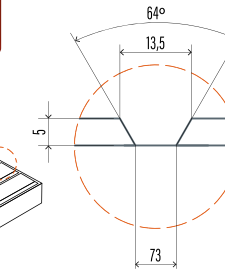

Panot 36 tacs

Ref. 603-3

30 x 30 x 4 cm