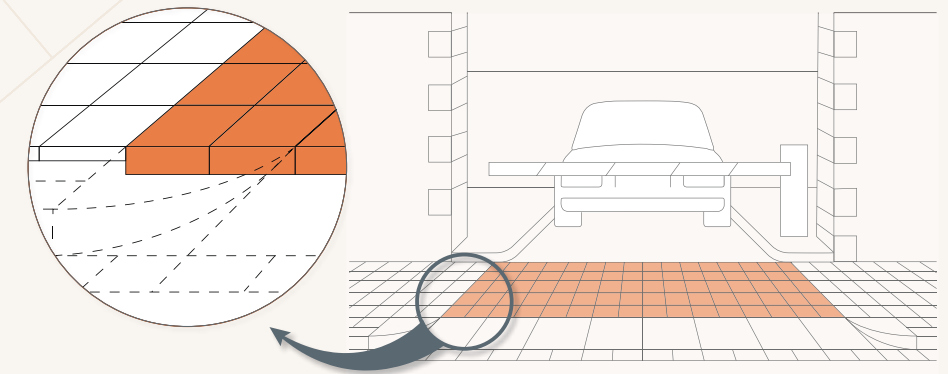

Zona amb panots de trànsit