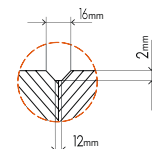

Panot flor Tarragona beig

Ref. 637-44
40 x 40 x 4 cm